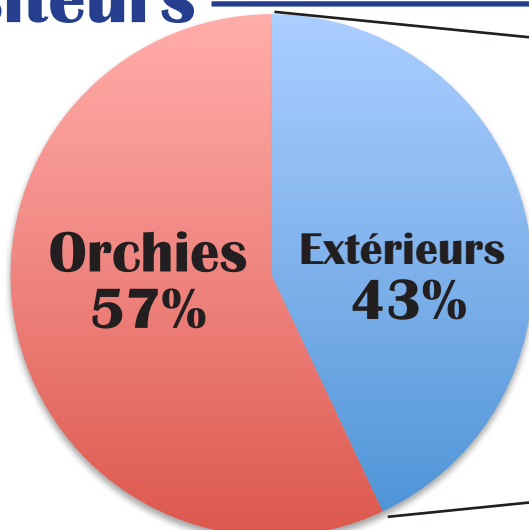

Bilan de la 12^{ème} édition

9 octobre 2021

REPAIR
CAFE Orchies

37 objets présentés

17 réparés
immédiatement
45,9%

9 non réparables
24,3%

11 réparables ou
en attente de pièces
29,7 %

Visiteurs