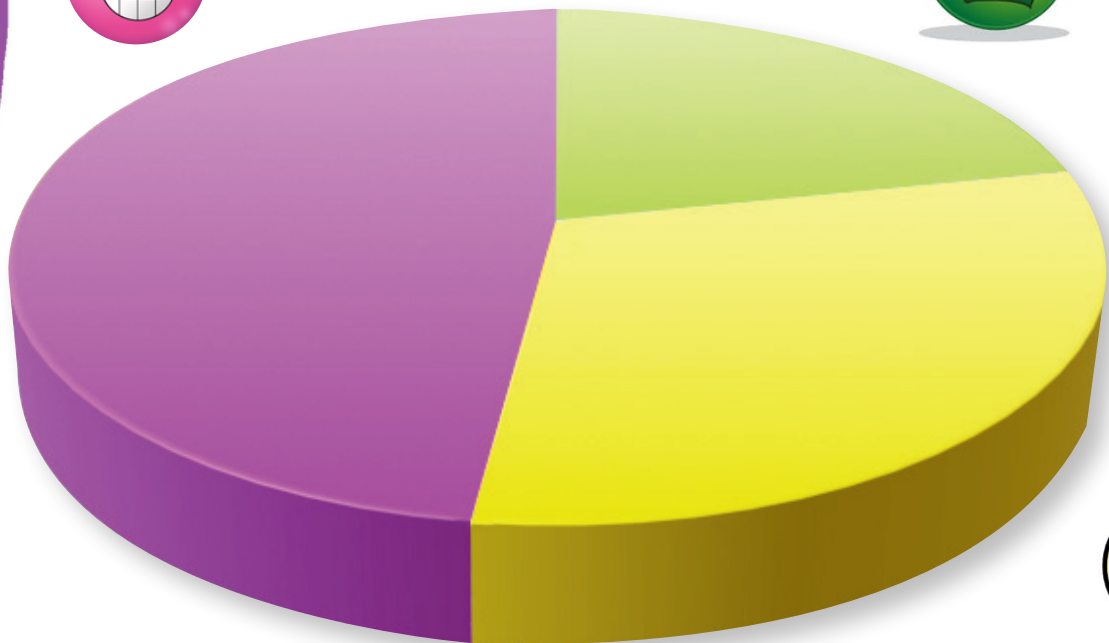

Bilan de la 12^{ème} édition

9 octobre 2021

REPAIR
CAFE Orchies

37 objets présentés

17 réparés
immédiatement
45,9%

9 non réparables
24,3%

11 réparables ou
en attente de pièces
29,7 %

Visiteurs