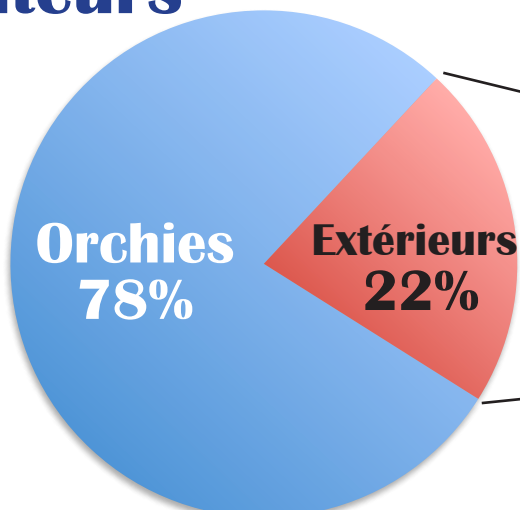

Bilan de la 11^{ème} édition REPAIR CAFE Orchies

11 septembre 2021

23 objets présentés

11 réparés
immédiatement

47,8%

5 non réparables

21,7%

7 réparables ou
en attente de pièces

30,4 %

Visiteurs

Aix-en-Pévèle
Beuvry-la-Forêt
Lens
Nomain