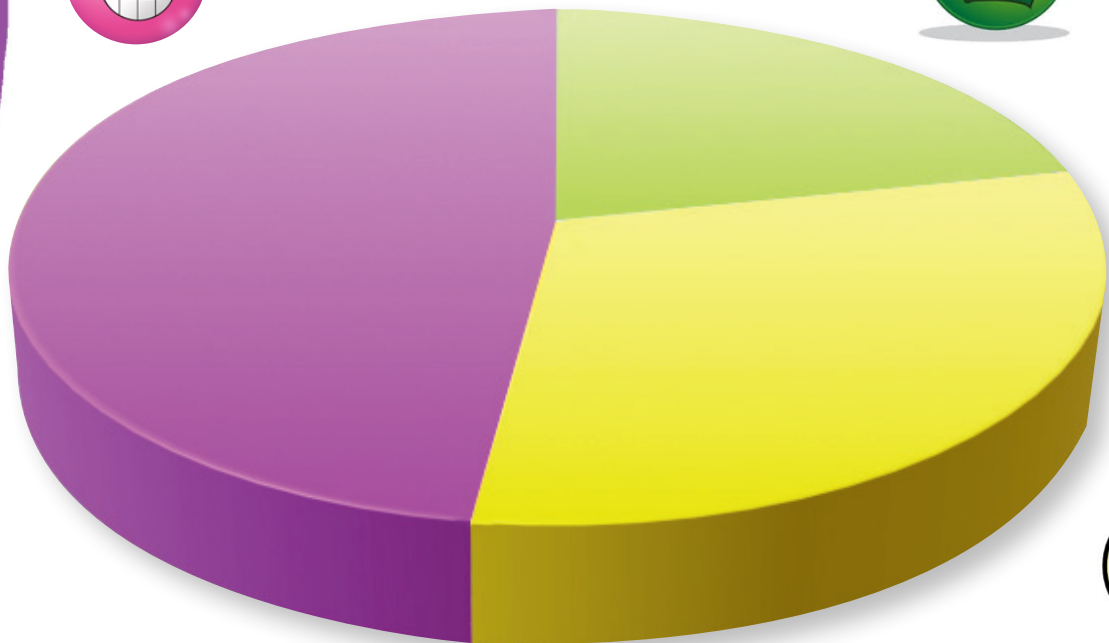

Bilan de la 11^{ème} édition REPAIR CAFE Orchies

11 septembre 2021

23 objets présentés

11 réparés
immédiatement

47,8%

5 non réparables

21,7%

7 réparables ou
en attente de pièces