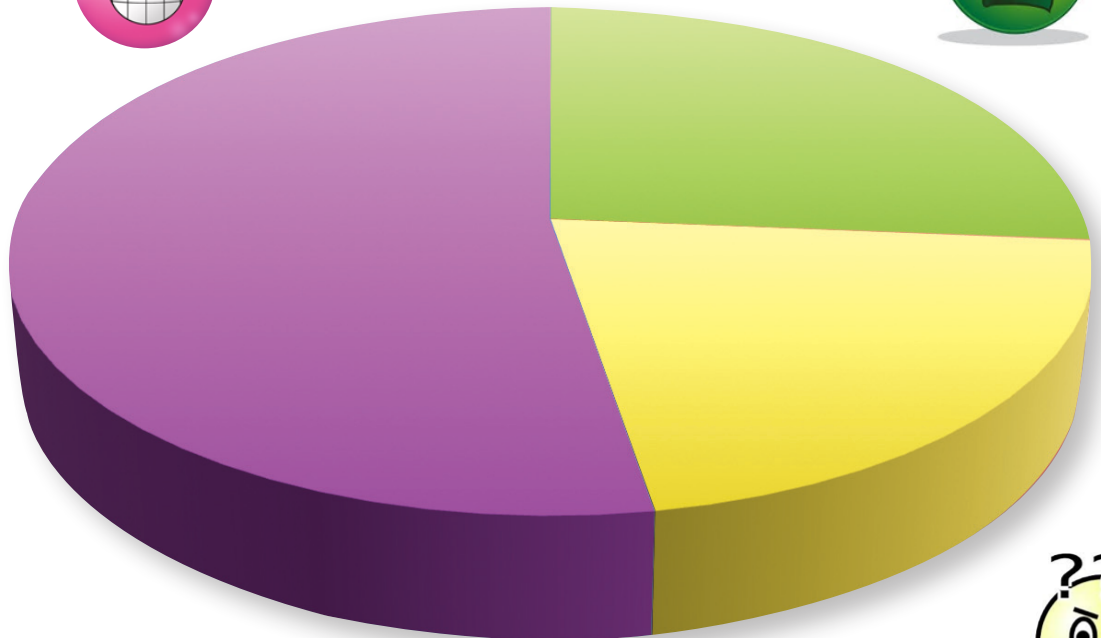

Bilan de la 6^{ème} édition

9 janvier 2021

REPAIR
CAFE Orchies

19 objets présentés

**10 réparés
immédiatement**

52,6%

5 non réparables

26,3%