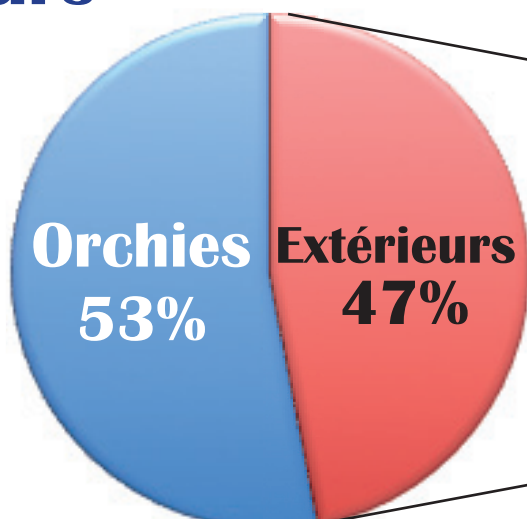

Visiteurs

Beuvry-la-Forêt
Bouvignies
Coutiches
Erre
Flines-lez-Raches
Mons-en-Pévèle
Somain