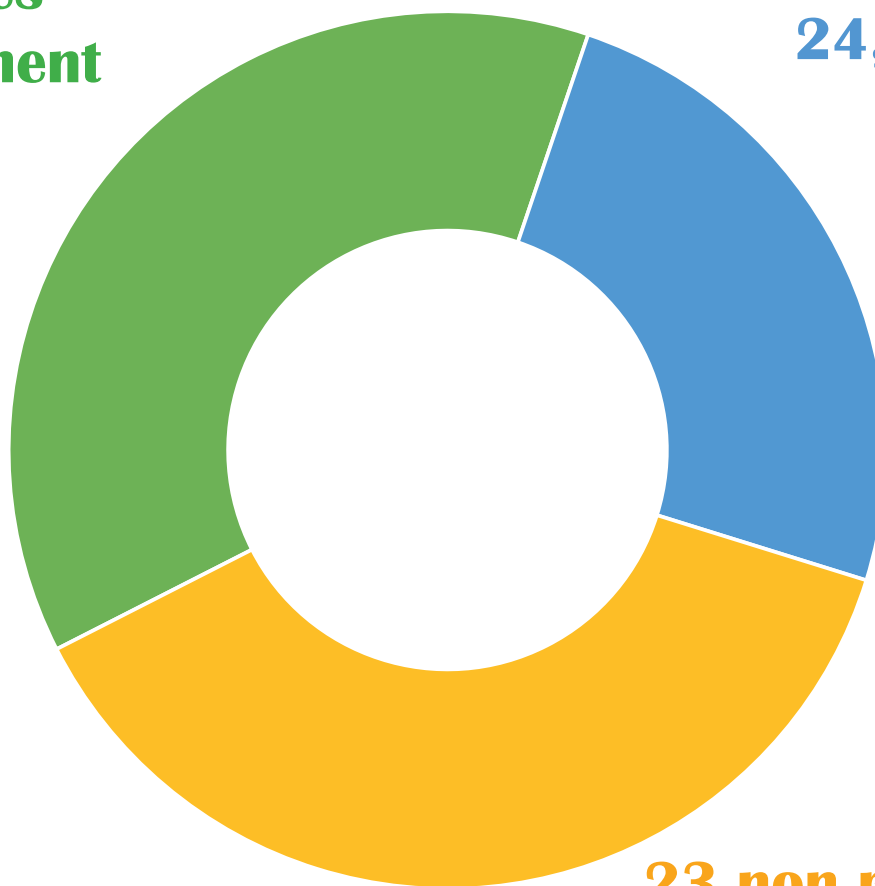

Bilan de la 4^{ème} édition

1^{er} février 2020

61 objets présentés

**23 réparés
immédiatement
37,7%**

**15 diagnostiqués
24,6%**

**23 non réparables
37,7%**

Visiteurs

Aix-en-Pévèle
Auchy-lez-Orchies
Bersée
Beuvry-la-Forêt
Capelle-en-Pévèle
Coutiches
Faumont
Flines-les-Raches
Hélesmes
Landas
Marchiennes

Nomain
Saint-Amand-les-Eaux
Templeuve
Tilloy-Lez-Marchiennes
Wandignies-Hamage
Warlaing
Vred