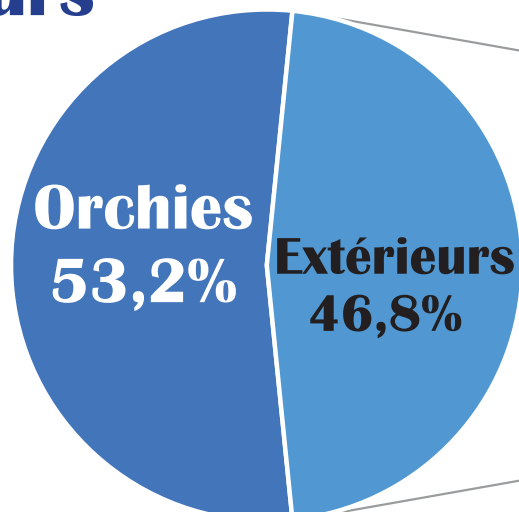

Bilan de la 4^{ème} édition

1^{er} février 2020

61 objets présentés

**23 réparés
immédiatement
37,7%**

**15 diagnostiqués
24,6%**

**23 non réparables
37,7%**

Visiteurs

Aix-en-Pévèle
Auchy-lez-Orchies
Bersée
Beuvry-la-Forêt
Capelle-en-Pévèle
Coutiches
Faumont
Flines-les-Raches
Hélesmes
Landas
Marchiennes

Nomain
Saint-Amand-les-Eaux
Templeuve
Tilloy-Lez-Marchiennes
Wandignies-Hamage
Warlaing
Vred